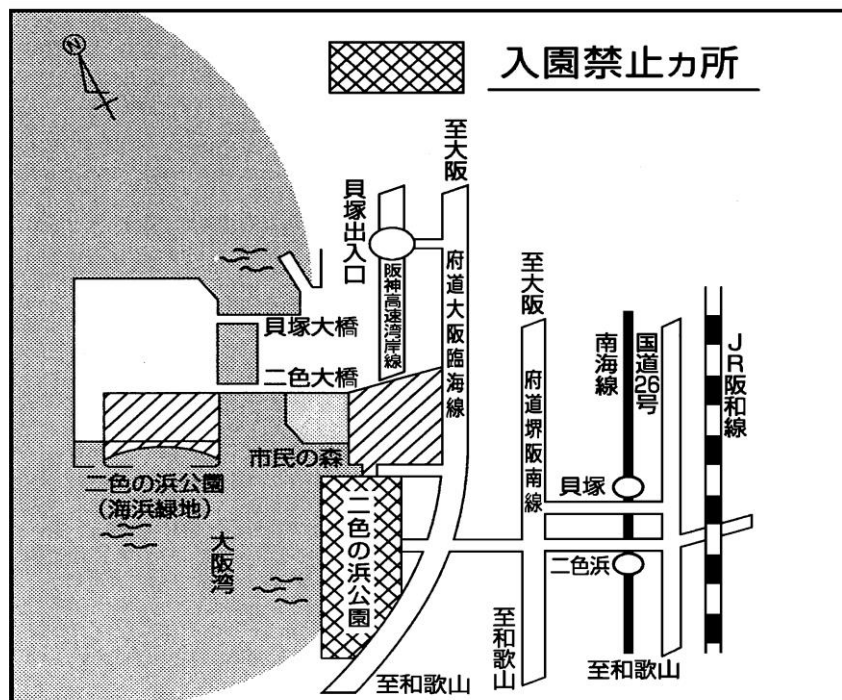

「二色の浜公園夜間入園禁止」について

(花火等騒音対策のため)

公園利用者の皆様へ

この度、昨年と同様に「花火等の騒音対策」のため、公園の夜間閉鎖を実施することになりましたので、ご理解ご協力をお願い申し上げます。

閉鎖期間：令和6年7月1日（月）から
9月1日（日）まで

閉鎖時間：午後10時から翌日午前5時まで

二色の浜公園では、夏季になると深夜までの花火や音楽などによる騒音、飲酒によるトラブルが発生し、苦情が多く寄せられています。